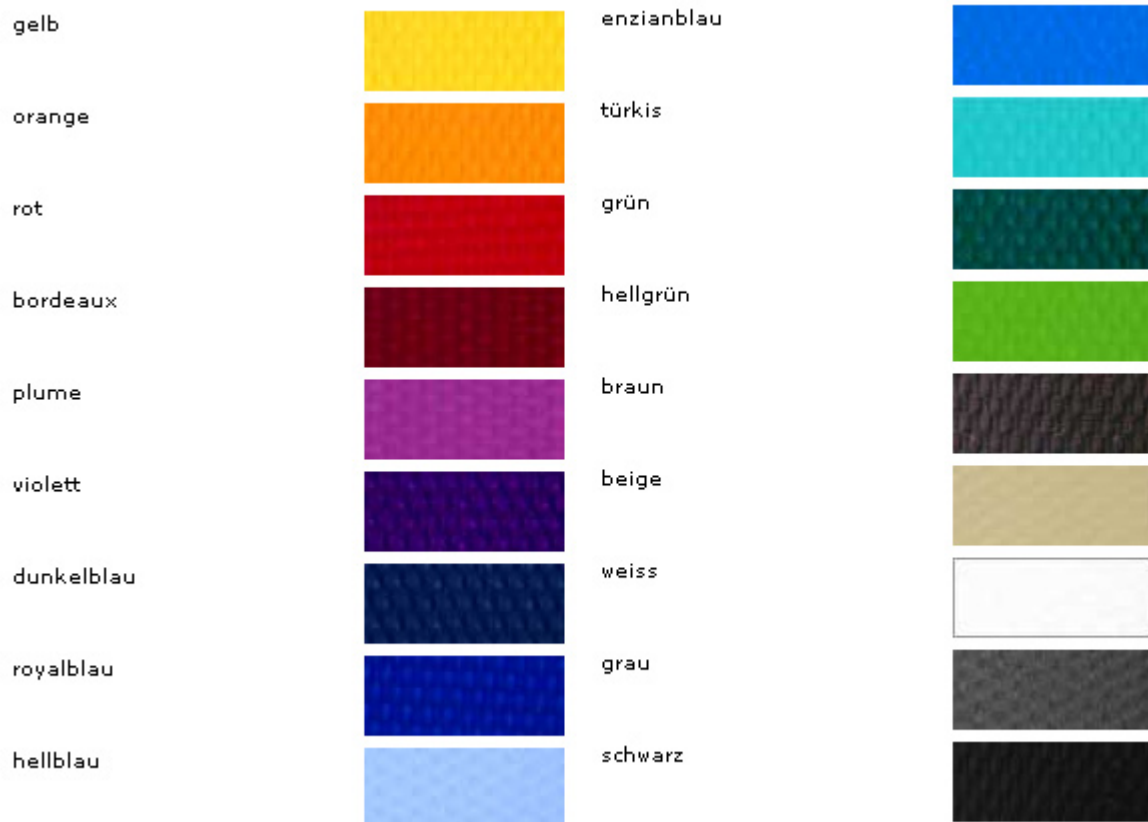

Verfügbare Farbpalette für unsere Blachentaschen

Bitte bei der Bestellung nicht vergessen anzugeben!

Weitere Infos und Bestellungen :

**Frau
Rita Suter
Rossbergstrasse 34
6422 Steinen**

Tel. +41 (0) 41 832 15 52

E-mail: info@ruetelihof.ch

Webseite: <http://www.ruetelihof.ch>